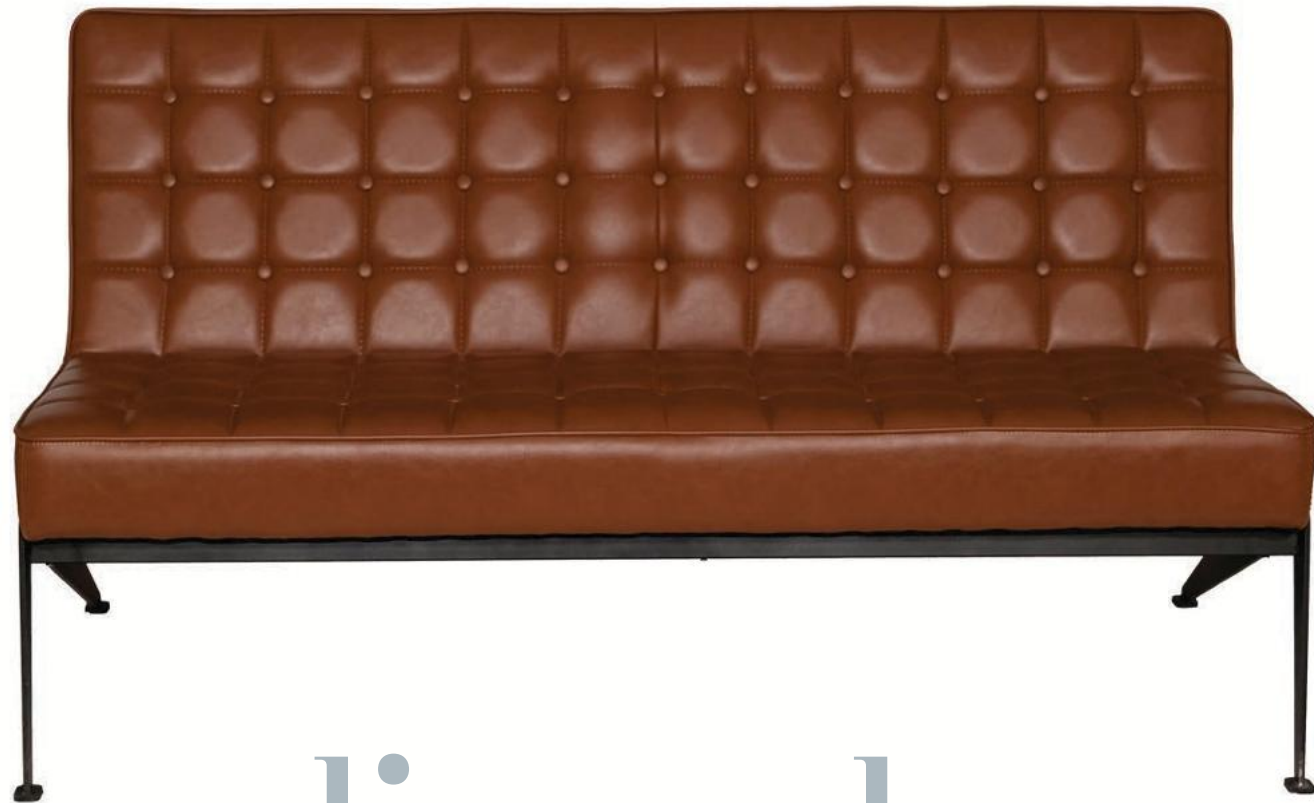

diesel
kolsuz